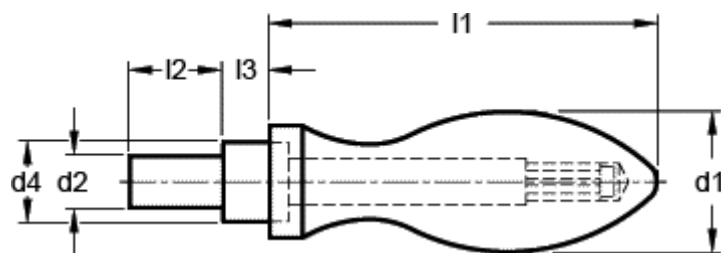

Varenummer: 20107025
Beskrivelse: E+G Drejeligt håndtag
DIN 98-ST-25-D

Mål

d1	= 25
d2 h8	= 10
d4 h13	= 16
l1 ca.	= 75
l2	= 14
l3	= 8.0